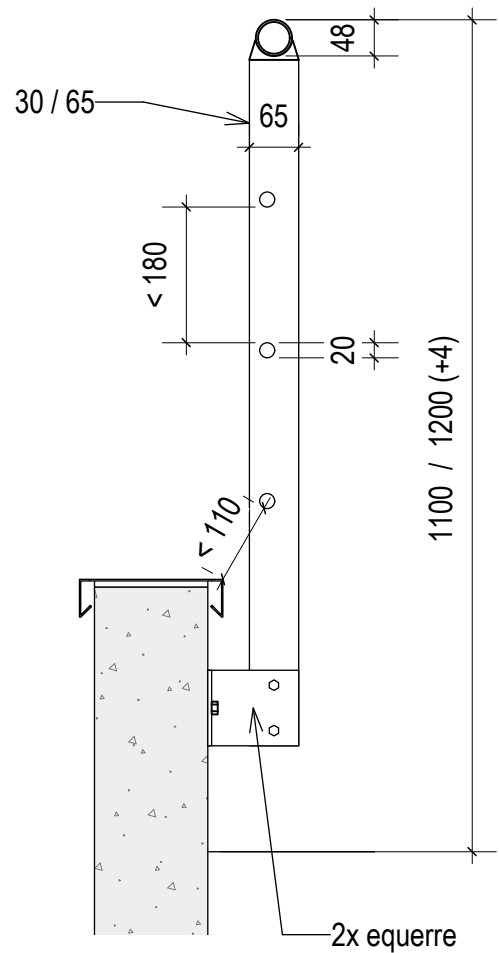

Mechelsesteenweg 297 C-D
2550 Kontich
T: 03/887 00 33
F: 03/887 00 40
info@aplusalu.be
www.aplusalu.be

SPECIALITEIT
BALUSTRADES

APS LINUS 48 T3 V

APS LINUS 48 T3 H