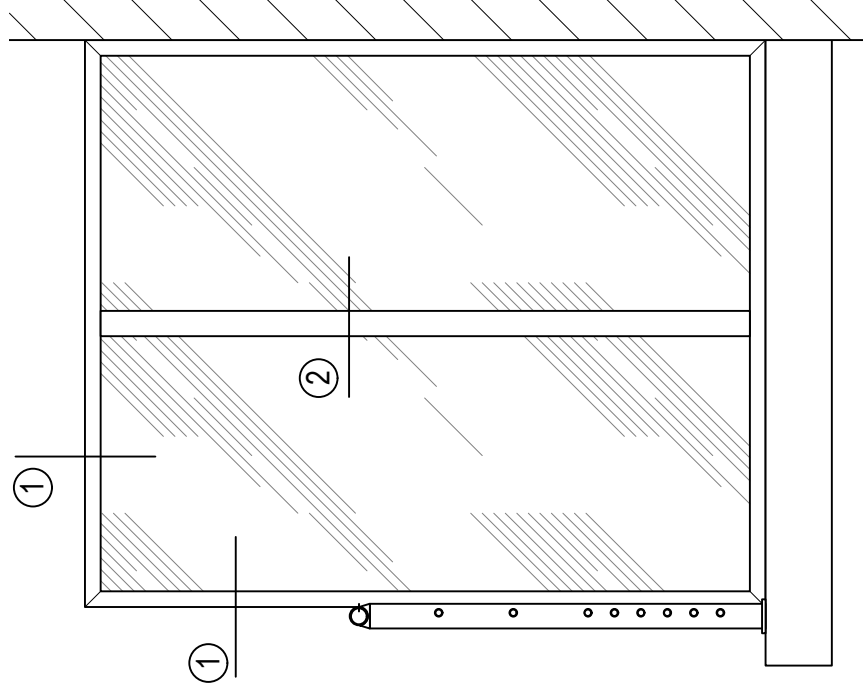

SCHEIDINGSWANDEN PANNEAUX DE SEPARATION

SPECIALITEIT
BALUSTRADES

Mechelsesteenweg 297 C-D
2550 Kontich
T: 03/887 00 33
F: 03/887 00 40
info@aplusalu.be
www.aplusalu.be

DETAIL 1
(buitenkader)
(cadre)

DETAIL 2
(T-verbinding)
(travers)