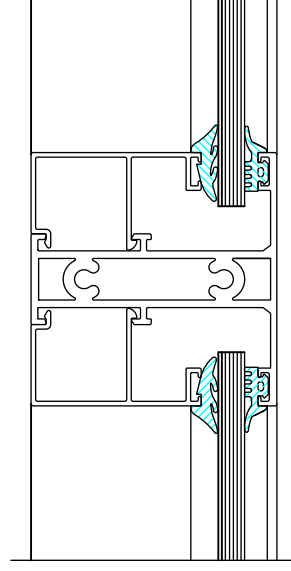

SCHEIDINGSWANDEN PANNEAUX DE SEPARATION

SPECIALITEIT
BALUSTRADES

Mechelsesteenweg 297 C-D
2550 Kontich
T: 03/887 00 33
F: 03/887 00 40
info@aplusalu.be
www.aplusalu.be

DETAIL 1
(buitenkader)
(cadre)

DETAIL 2
(T-verbinding)
(travers)